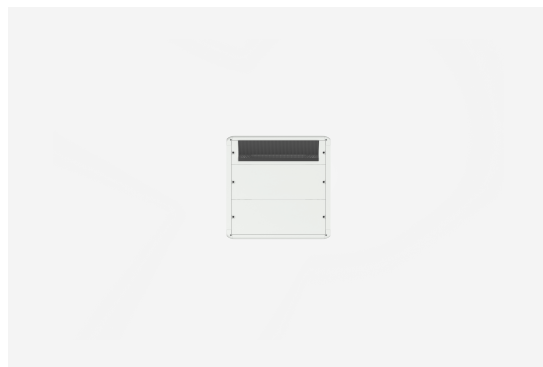

F1 GOLVSKÅP 19"

F1 6622-G

**F1 GOLVSKÅP 19"****F1 6622-G**

NAMN	<b>F1 6622-G</b>	PRODUKT EAN	<b>7330701115400</b>
ART. NR	<b>59061</b>	ETIM	<b>EC002499</b>
ENUMMER	<b>2507915</b>	TULL TARIFKOD	<b>94032080</b>
BREDD	<b>600 MM</b>		
DJUP	<b>600 MM</b>		
HÖJD	<b>2200 MM</b>		
FÄRG	<b>GREY RAL 7035</b>		
URSPRUNGLAND	<b>SWEDEN</b>		

**Teknisk information och certifikat**

- Skruvad ram av aluminiumprofiler och hörn av pressgjuten zink. Ramen har 2 integrerade vertikala skruvfickor i varje hörnprofil för universal montage av tillbehör.

- Demonterbar ram genom skruvar.
- Ytbehandling: strukturlack grå RAL 7035.
- Kapslingsklass IP20.
- Maximal statisk belastning 1500 kg, fördelat på 4 19" profiler.
- Framdörr av 4mm rökfärgat säkerhetsglas inbyggt i en aluminiumram. Ergonomiskt låshandtag LS 95 med säkerhetscylinder C101. Anpassningsbar för andra låssystem. Verktygslös borttagning av dörr genom integrerad snabbblåsning. Dörröppningsvinkel >180° vid enskåpsuppställning. Högerhängd, möjlig att vänsterhänga.
- Bakdörr av 1mm stålplåt inbyggt i en aluminiumram. Lås LS 38 med säkerhetscylinder C101. Kan eftermontera låshandtag LS 95. Övrigt lika framdörr.
- Sidopaneler av stålplåt, enkla att hänga av och låsbara från insidan. Integrerat handtag för enklare hantering.
- Tak med utbytbara modulplåtar, en med kabelgenomföring inklusive borstlist i bakkant och resterande täckplåtar. Kan bytas ut mot kabelgenomföringsplåtar, ventilationsplåtar eller fläktpaket. Alla moduler kan vridas 90° och arrangeras med kabelgenomföring på vänster och/eller höger sida. Befintliga installationer kan enkelt flyttas över genom den U-formade kabelgenomföringsplåten.
- Botten är öppen men kan förses med täckplåtar/bottenplåtspaket.
- 19" profilerna kan steglöst justeras inom skåpsdjupet. Djupprofilerna är försedda med avståndsmarkering för exakt positionering. 19" profilerna är numrerade per höjdenhet. Hela inredningen kan flyttas höger eller vänster till en off-center position.