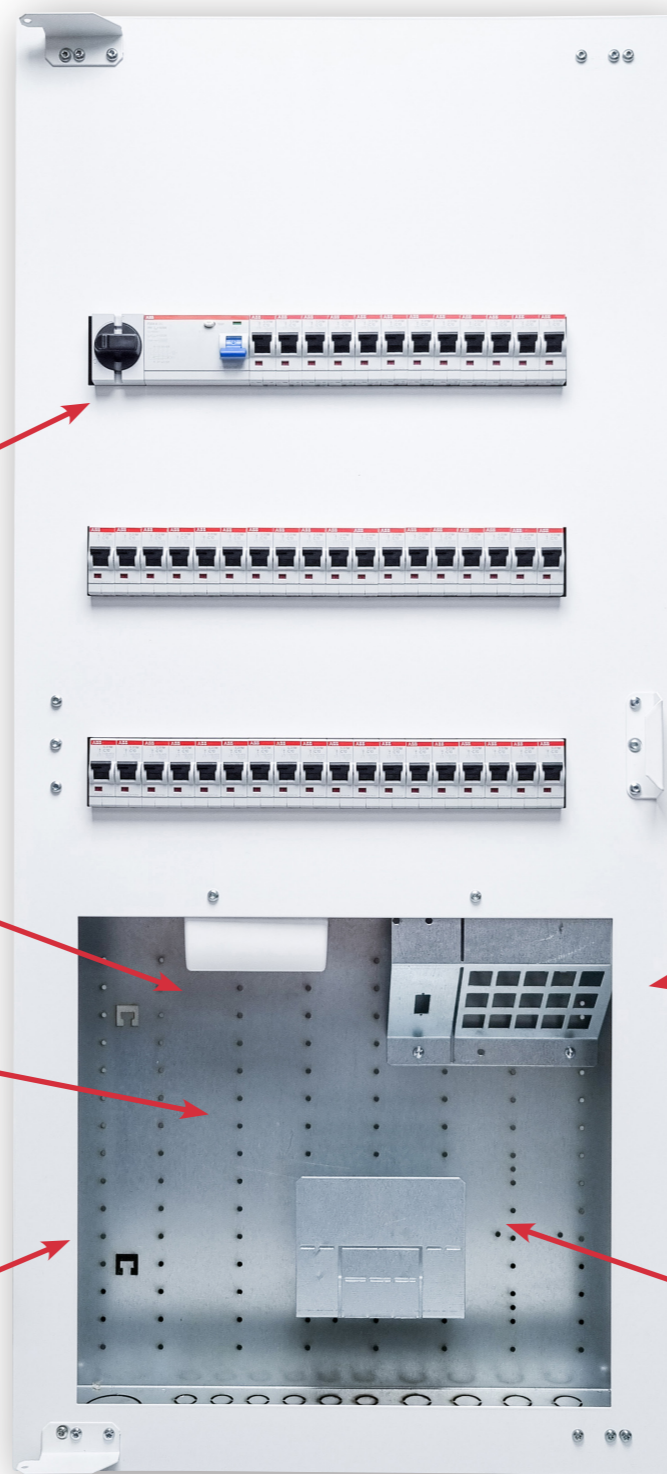

Kombicentral

2/18 36Mod och 3/18 54Mod

Kombicentral DC Line

Vit NCS S 0500-N för att matcha dagens populära vita kulör.

Ett vanligt problem idag är dålig WIFI täckning i bostaden. Med våra dörrar är det ett minne blott.

Plastdörrarna är framtagna för att så lätt som möjligt kunna släppa genom WIFI signalerna.

Motsvarande plåtdörrar finns som tillval, dessa är även slitsade för att öka WIFI täckningen.

För att nå våra högt ställda krav på kvalitet har vi valt att använda oss av välkända fabriker, beprövade och uppskattade bland installatörer, såsom exempelvis ABB, Weidmüller och Kontakt Simon.

Vår mediadel är rejält hålad för att öka genomsläppet av WIFI signaler bakåt genom väggen när kombicentralen är placerad i en innervägg.

Generöst utrymme i mediadelen för fler modem, switchar eller eftermarknads router.

Flera fästpunkter för buntband/kardborreband för ytterligare utrustning.

Alla byggnader är olika, därför är det viktigt att vara flexibel, med detta tillbehör kan man vara just det.

Istället för att behöva vända på en kombicentral när elmatningen måste gå underifrån så kan man lätt montera denna avskärmingsränna i mediadelen istället. Så håller du elmatningen avskärmat och trygg.