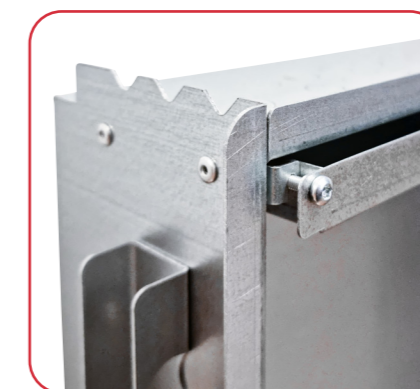

Bottenlådor DC Line

På samma sätt som den helgjutna plastdörren optimerar WIFI signalen ut i bostaden så tillåter den hålade mediadelen på inregleringslådan ett optimerat WIFI – genomsläpp på baksidan av centralen vid till exempel montage i en innervägg.

Flexibel bottenlåda som enkelt kan vändas utan några modifikationer om man behöver tillgänglighetsanpassa centralen med normdel nedtill och mediadel upptill.

Robust konstruktion med 1mm tjock plåt, extra U-profiler på långsidorna för att förhindra att lådan "kalvar" sig vid ingjutning. Inga lösa tillbehör som ska sättas in. Bottenlådan är redo för ingjutning från start.

Flera fästpunkter i mediadelen för buntband/kardborreband för att fästa ytterligare utrustning. Regelfästning med böjbara flänsar på inregleringslådan när reglarna inte är exakt 45cc för att undvika att lådan vrider sig.

Helt popnitad ingjutningslåda för att slippa utåt stickande skruvskallar som fastnar vid ingjutning om man behöver göra justeringar i efterhand.

Spillbricka som förhindrar för långa instick med VP-rören samt fångar upp eventuellt läckage av betong.