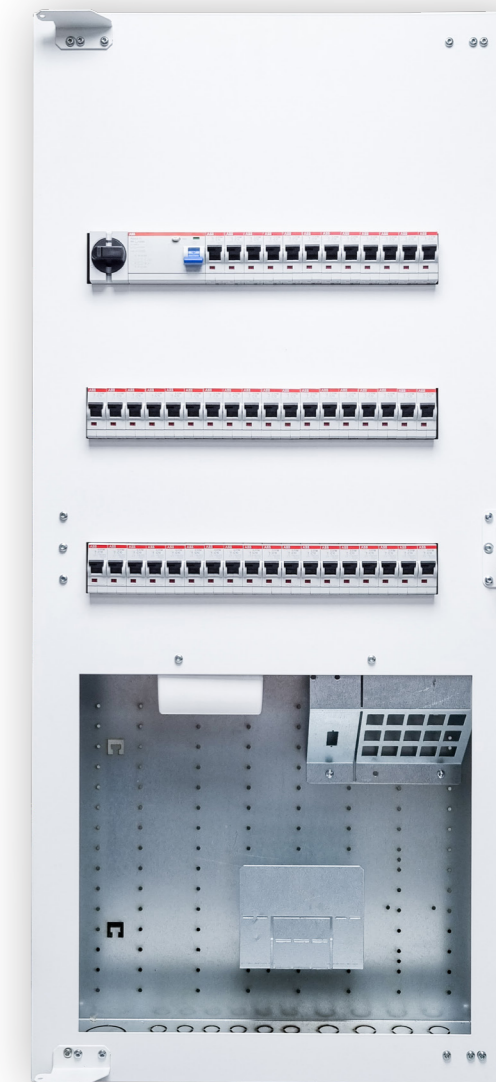

Teknisk info

Infällningsmått:	(BxHxD) 397x930x95 mm
Ytermått:	(BxHxD) 446x968x30 mm
Kapslingsklass:	IP30
Material Kapsling:	Plåt
Material Dörr:	Plast
Färg:	Vit NCS S 0500-N