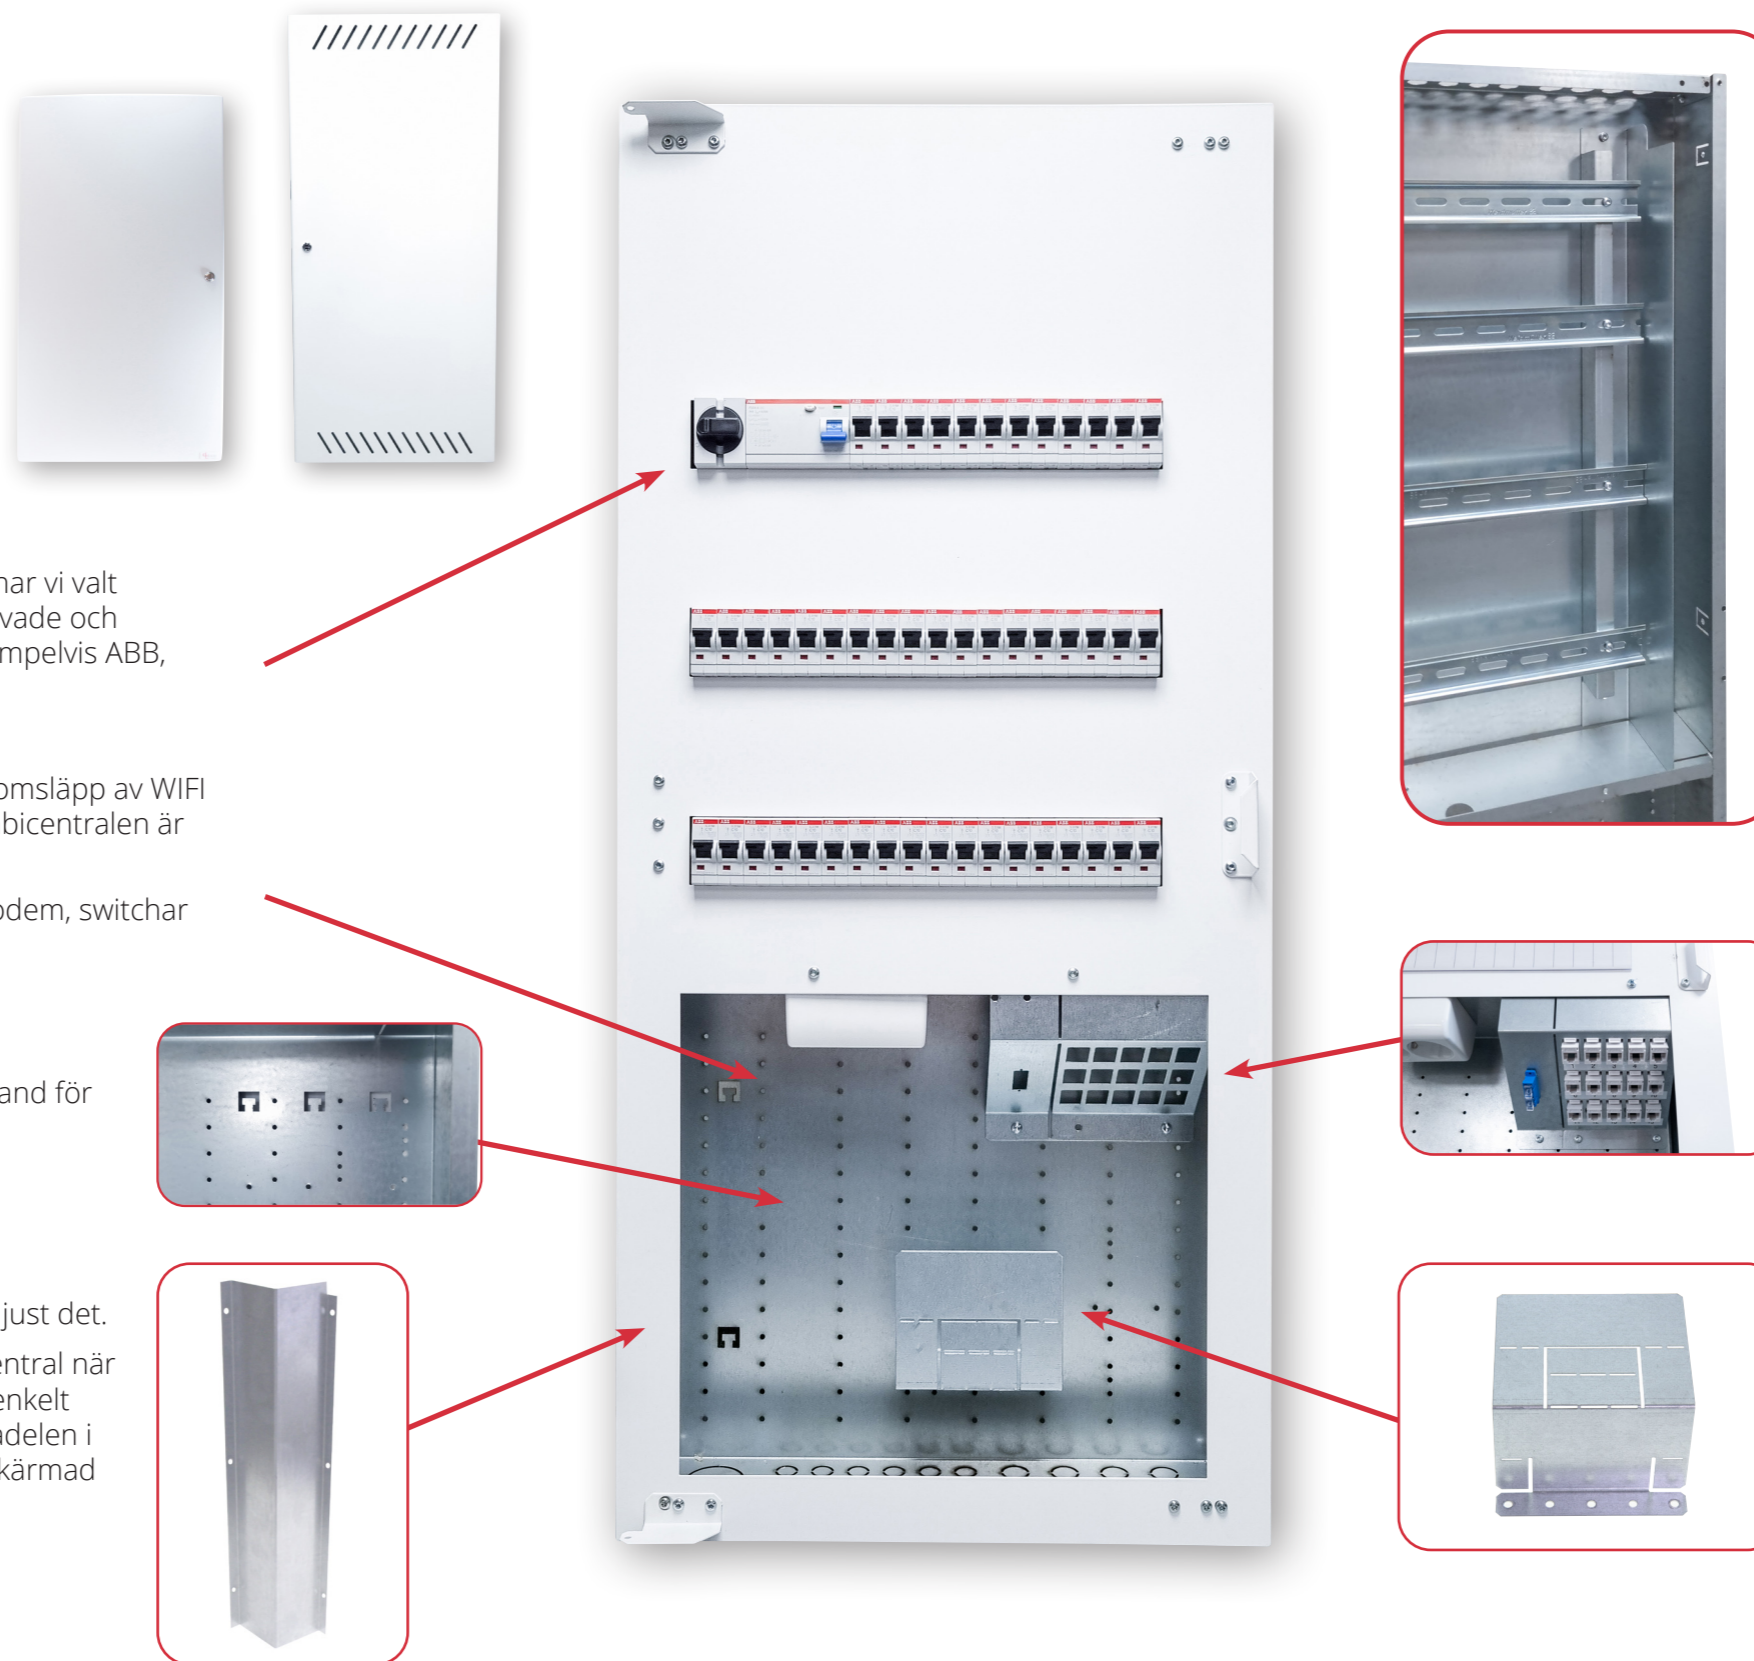

Kombicentral

2/18 36Mod och 3/18 54Mod

Innehåll

Alcadon hade som målsättning att ta fram en ny, kostnadseffektiv, installationsvänlig och estetiskt tilltalande kombicentral. En central med installatören i fokus.

Vår mediadel är rejält hålad för att öka genomsläpp av WIFI signaler även bakåt genom väggen när kombicentralen är placerad i en innervägg.

Generöst utrymme i mediadelen för fler modem, switchar eller eftermarknads router.

Flera fästpunkter för buntband/kardborreband för ytterligare utrustning.

Alla byggnader är olika vilket ställer krav på flexibilitet. Med detta tillbehör uppnår man just det.

I stället för att behöva vända på en kombicentral när elmatningen kommer underifrån kan man enkelt montera denna avskärningsränna i mediadelen i stället. På så sätt håller du elmatningen avskärmat och trygg.

Hylla i plåt, som enkelt går att flytta dit man vill ha den, ser till att utrustningen håller sig på plats.

Kombicentral DC Line 2/18 36Mod

Produktbeskrivning

Svenskdesignad och svensktillverkad kombicentral från Alcadon av fabrikat DC Line.